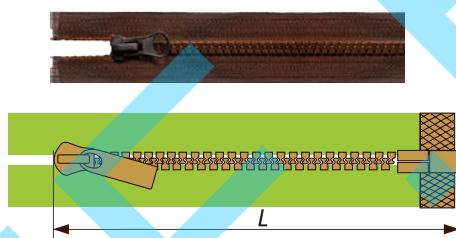

Молния "Трактор" разъемная №5

Тип	Размер L
№5	от 40 до 100 см