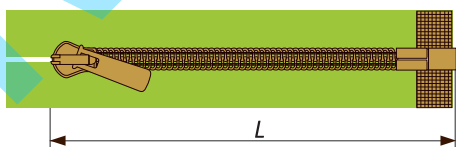

Молния "Витая" разъемная №5

Тип	Размер L
№5	от 40 до 100 см

Бегунки (слайдеры)