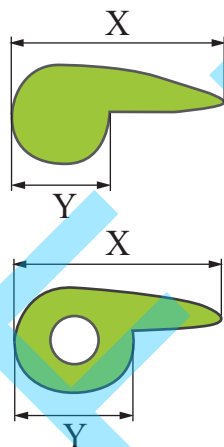

Бахрома букле

Бахрома KDK

Профиль EVA 5111

Наименование	Размеры X/Y, мм
5111 - 030	15 / 30
5111 - 040	20 / 40
5111 - 050	25 / 50
5111 - 060	30 / 60
5111 - 070	35 / 70
5111 - 100	50 / 100

Профиль EVA 5009

Наименование	Размеры X/Y, мм
5009 - 080	20,5 / 8
5009 - 100	21,5 / 10
5009 - 120	23 / 12
5009 - 140	25 / 14
5009 - 160	28 / 16
5009 - 180	31,5 / 18
5009 - 200	34 / 20
5009 - 220	35,5 / 22
5009 - 250	39 / 25

Профиль EVA 5015

Наименование	Диаметр X, мм
5015 - 030	3
5015 - 040	4
5015 - 050	5
5015 - 060	6
5015 - 080	8

Вилатерм

Диаметр X
6 мм
8 мм
10 мм
12 мм
15 мм
20 мм
30 мм
40 мм
50 мм

Кант Fibertex для утяжки