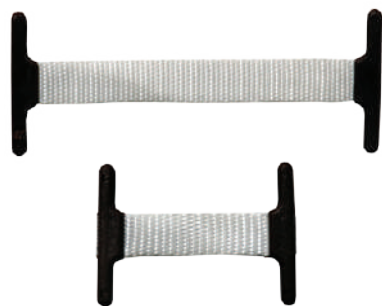

Профиль EVA 5015

Наименование	Диаметр X, мм
5015 - 030	3
5015 - 040	4
5015 - 050	5
5015 - 060	6
5015 - 080	8

Вилатерм

Диаметр X
6 мм
8 мм
10 мм
12 мм
15 мм
20 мм
30 мм
40 мм
50 мм

Кант Fibertex для утяжки

Кант состоит из твердого сердечника из пластмассы диаметром 6 мм, в оплетке из нетканого материала, ширина «реснички» 25 мм, намотка бобин 200 м.

Утяжка 6375

Наименование	Размеры X, мм
6375	20 - 400

Шило SKM