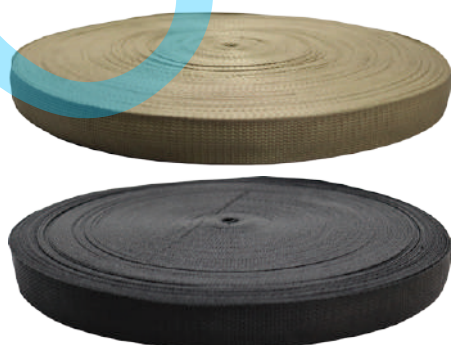

Стропа

Размеры, мм	Цвет
20	черная
25	черная
30	черная
30	бежевая
50	черная