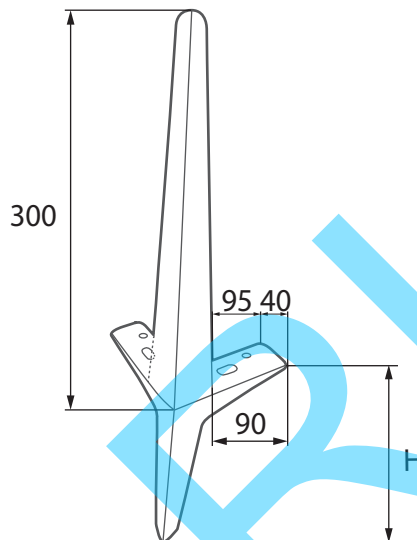

L	100	130	150
	160	200	220

В 140

D*

- 1) Для высот: 40-100 мм D = 45 мм
- 2) Для высот: 100 и более мм D = 47 мм

H	40	50	60
	70	80	90
	120	150	180
			200

В 147

B 153

- Black
- Gold
- Chrome
- Brass

	70	85	100
H	120	130	140
	150	250	

Н 100 (резьба)

- Black
- Gold
- Chrome
- Brass

H	50	60	80
100	110	120	150
180	250	300	

ST 022 (не поворотная площадка)

ST 026 (поворотная площадка)

1961

- Black
- Gold
- Chrome
- Brass