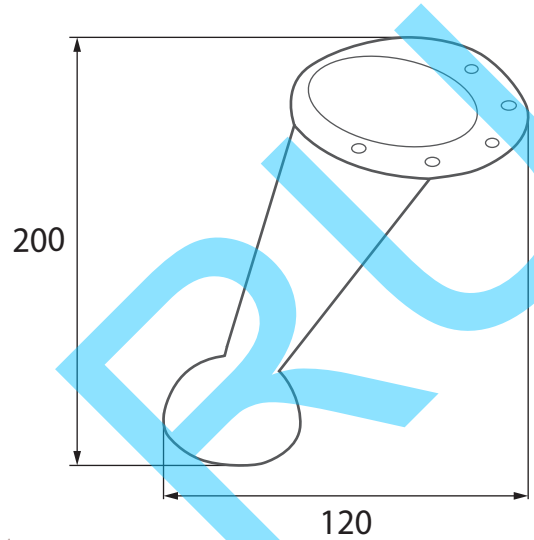

A 036

☐	☐	☒	☐
Black	Gold	Chrome	Brass