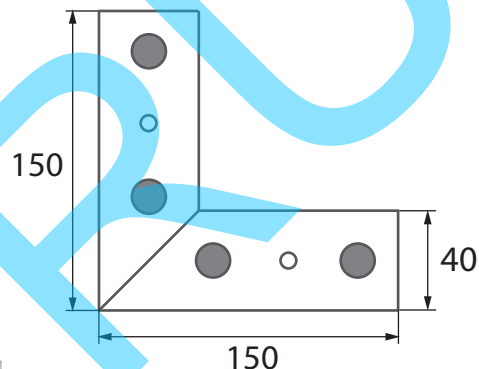

B 0605

- ☐

  Black
- ☐

  Gold
- ☒

  Chrome
- ☐

  Brass

H	30	45	55