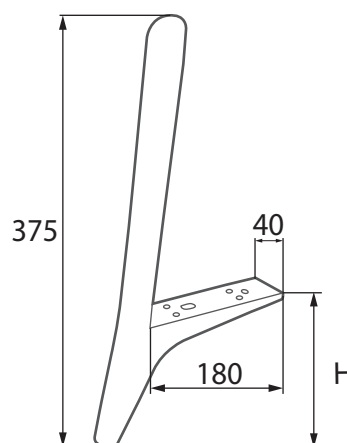

1962

- ☐

  Black
- ☒

  Gold
- ☐

  Chrome
- ☐

  Brass

H	130	150	170